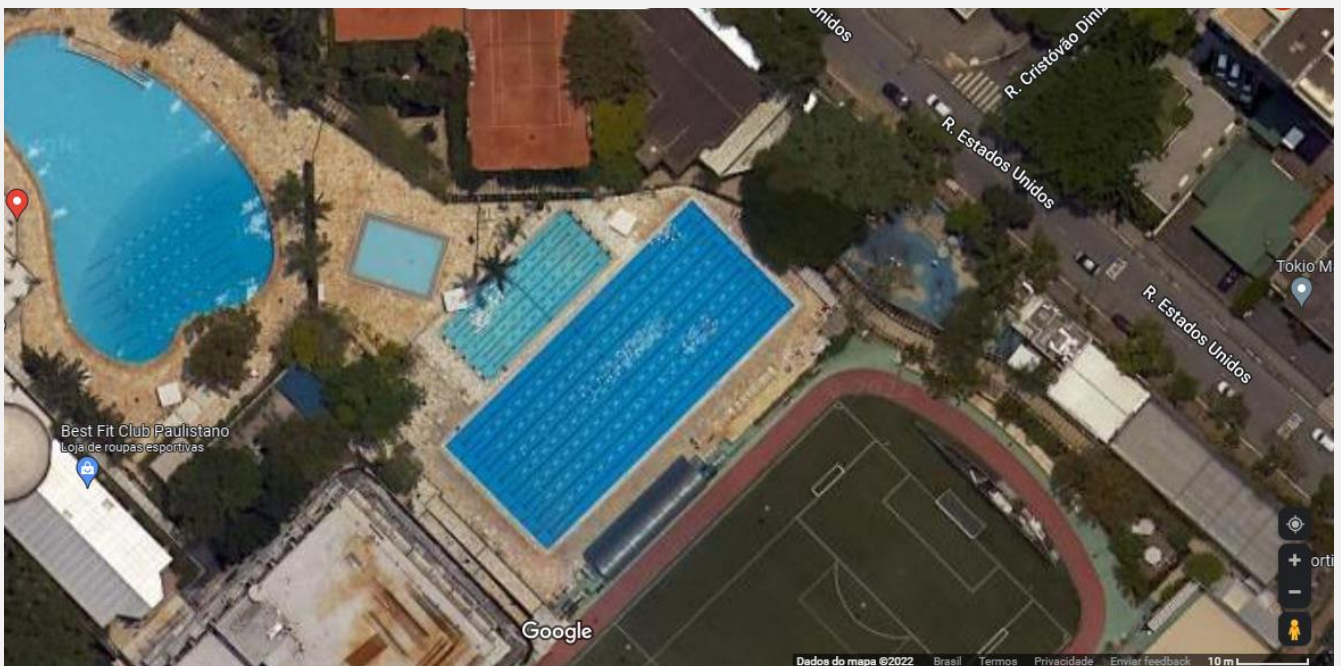

BRASILEIRO SUB-16

15 a 19 de novembro

Club Athletico
Paulistano

BOLETIM INFORMATIVO

LIGA BRASILEIRA DE POLO AQUÁTICO
NOVEMBRO DE 2022

O LOCAL

Campeonato Brasileiro Interclubes SUB16 | 2022

Data: 15 a 19 de novembro de 2022
Local: Clube Atlético Paulistano
Rua Honduras, 1400 | Jardim Paulistano | São Paulo | SP